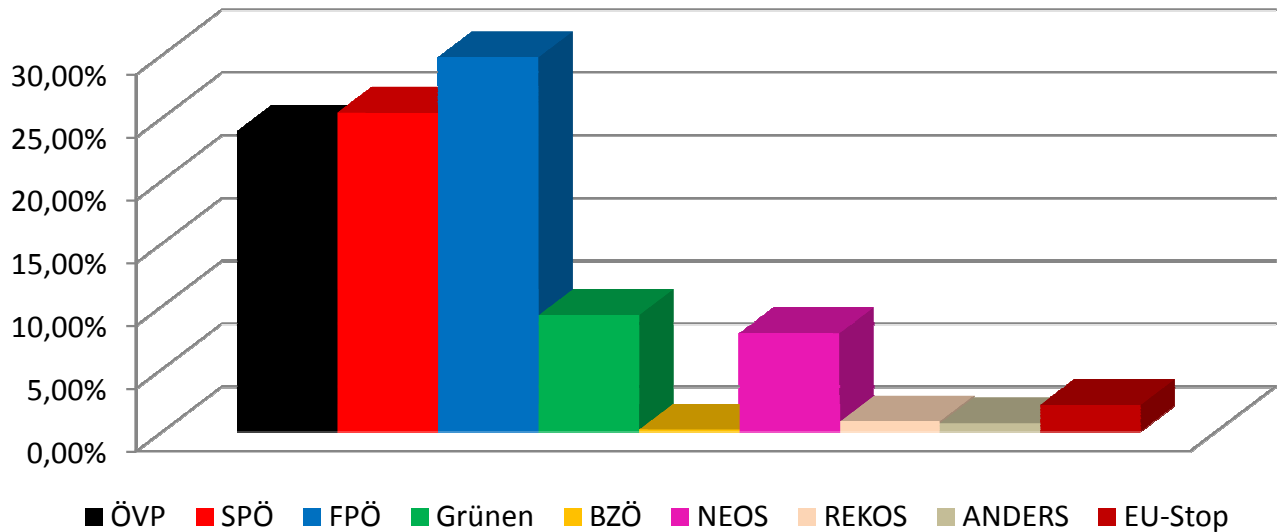

Ergebnis der Europawahl 25. Mai 2014

für die Gemeinde Söding

Wahlberechtigte Gemeinde Söding	1816
Gesamtsumme der abgegebenen ungültigen Stimmen	6
Gesamtsumme der abgegebenen gültigen Stimmen	614
Gesamtsumme der abgegebenen Stimmen	620
Wahlbeteiligung Gemeinde Söding	34,1%

Partei	Stimmen	Anteil
ÖVP	147	23,94%
SPÖ	156	25,41%
FPÖ	183	29,80%
Grünen	57	9,28%
BZÖ	1	0,16%
NEOS	48	7,82%
REKOS	5	0,81%
ANDERS	4	0,65%
EU-Stop	13	2,12%
Summe	614	100,00%

Danke, dass Sie bei der EU-Wahl von Ihrem Wahlrecht Gebrauch gemacht haben.