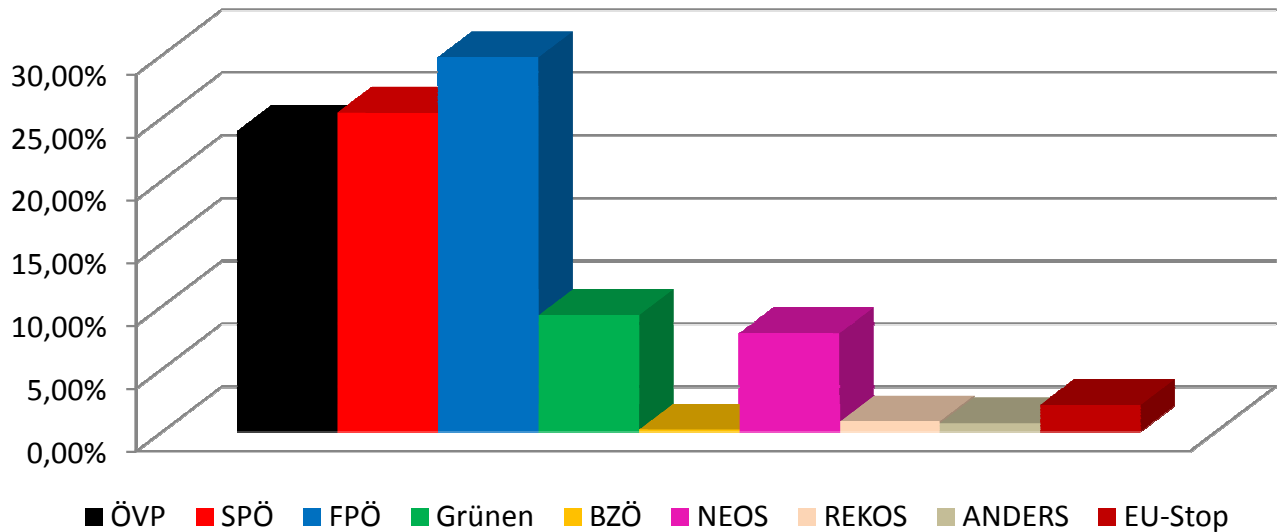

# Ergebnis der Europawahl 25. Mai 2014

## für die Gemeinde Söding

Wahlberechtigte Gemeinde Söding	1816
Gesamtsumme der abgegebenen ungültigen Stimmen	6
Gesamtsumme der abgegebenen gültigen Stimmen	614
<b>Gesamtsumme der abgegebenen Stimmen</b>	<b>620</b>
<b>Wahlbeteiligung Gemeinde Söding</b>	<b>34,1%</b>